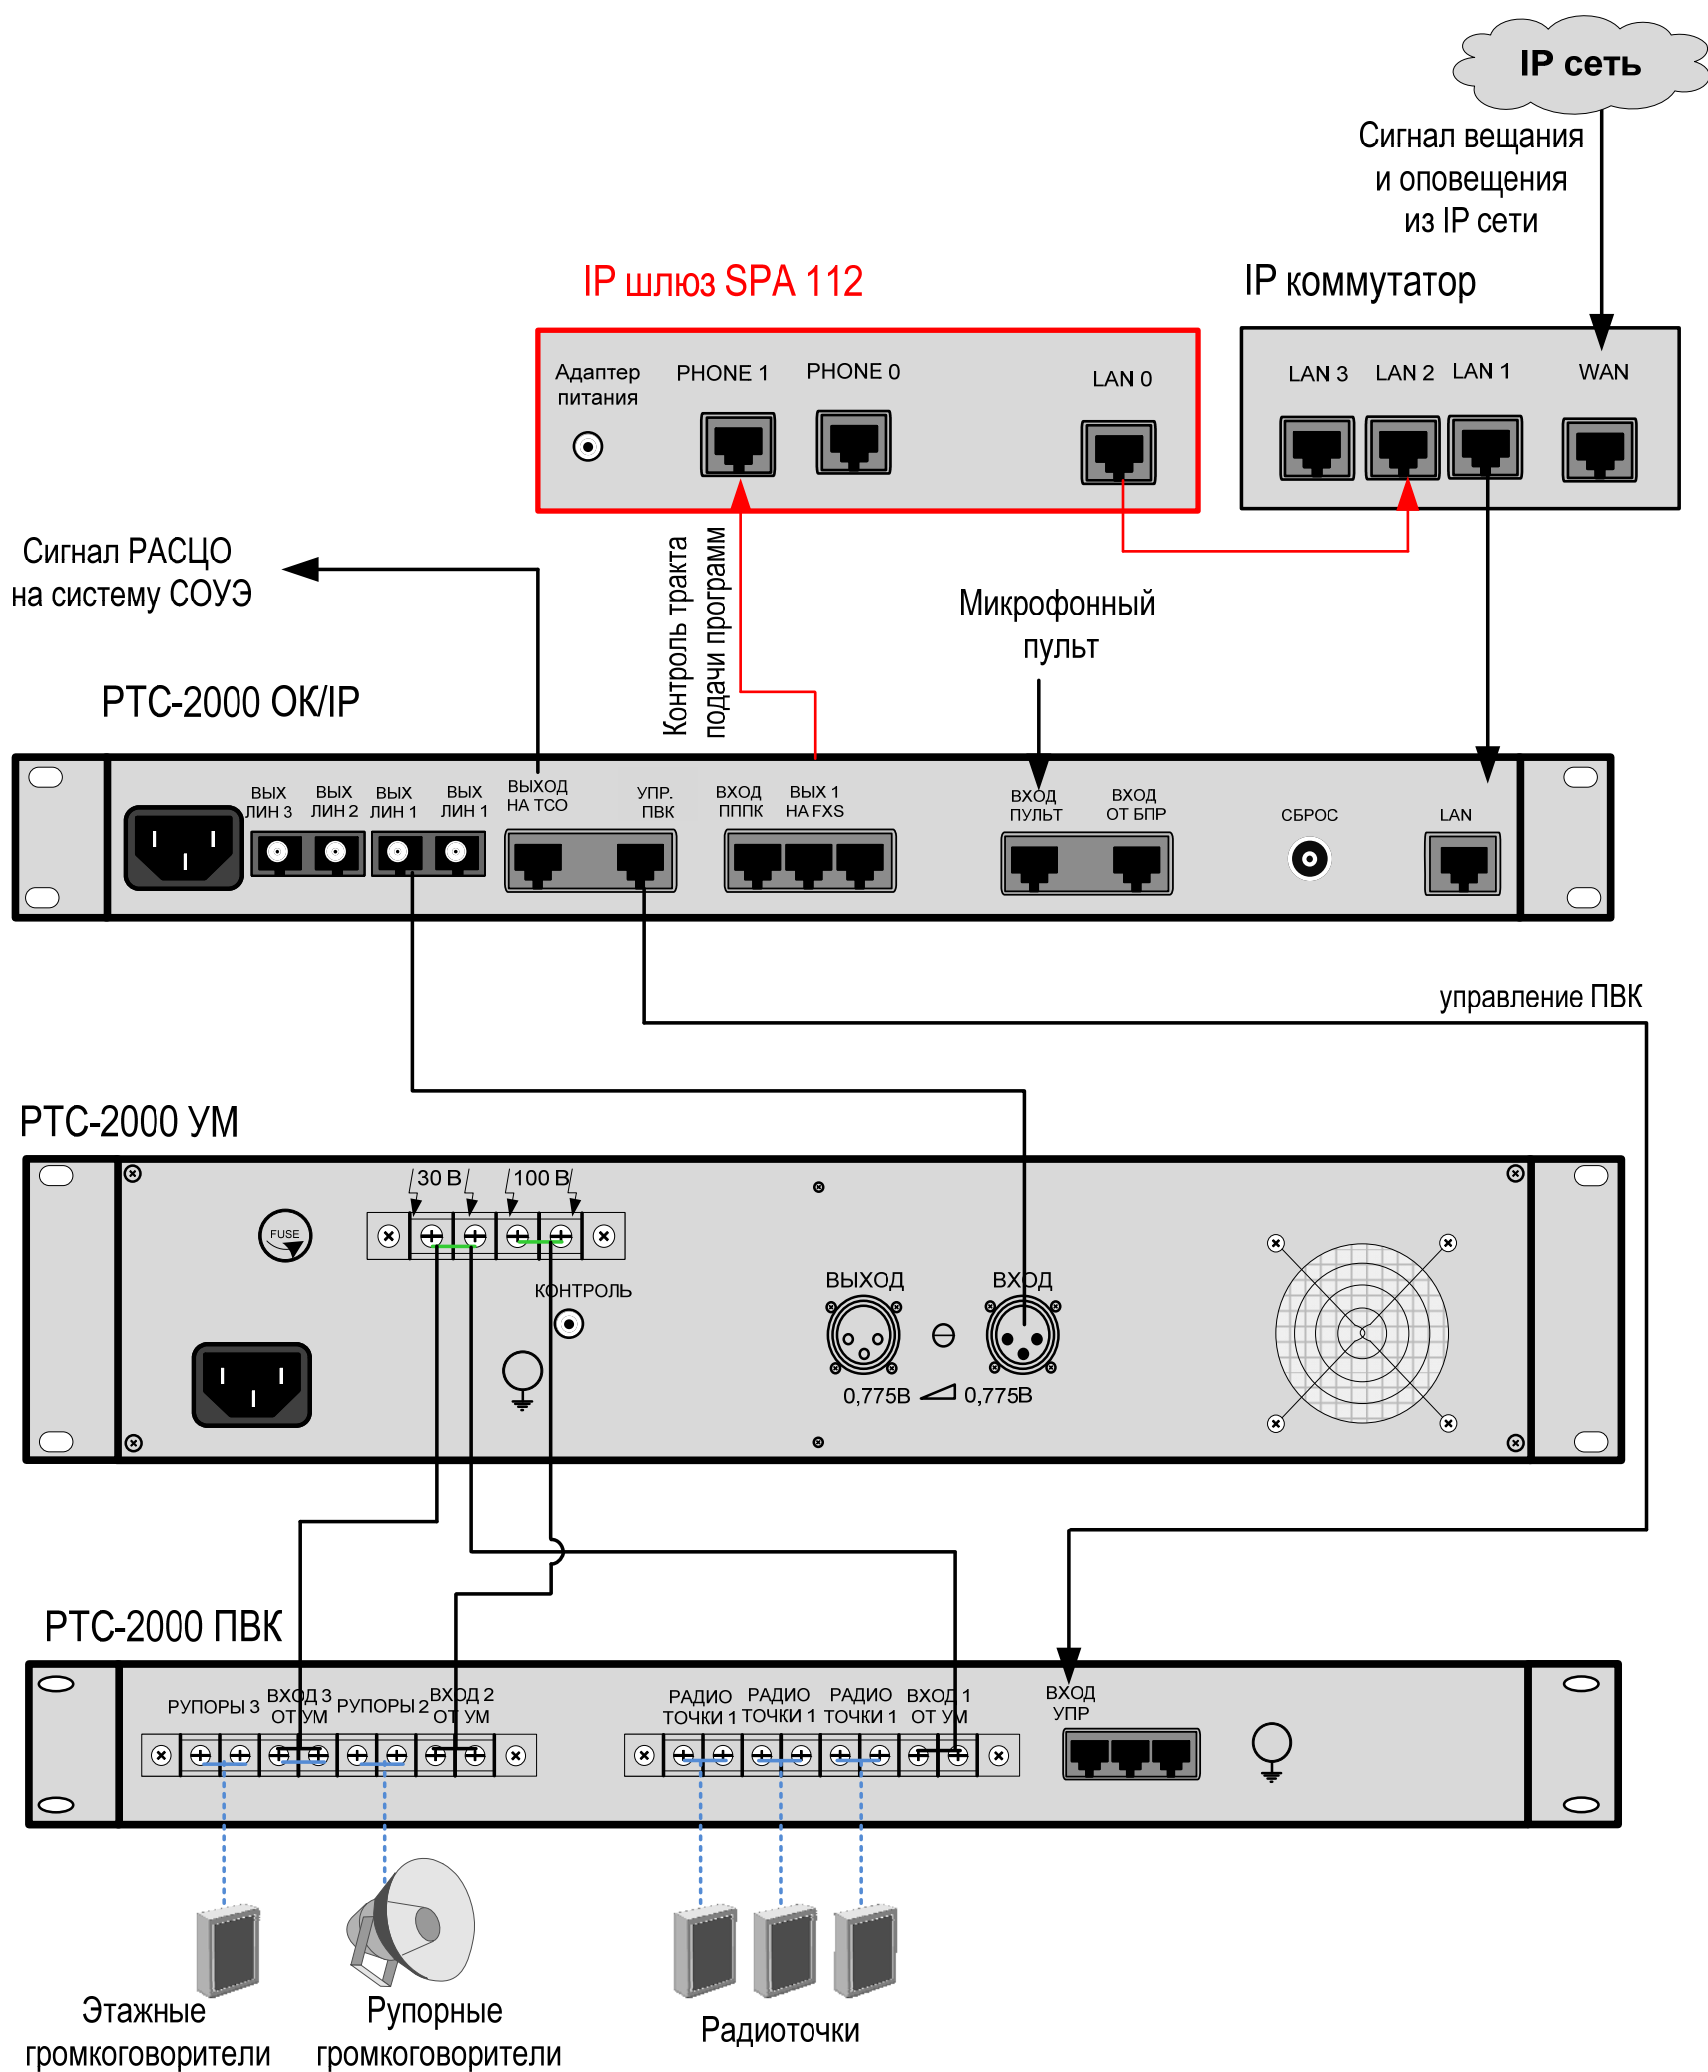

# СХЕМА СОЕДИНЕНИЯ CISCO SPA 112

## КОНТРОЛЬ УСИЛИТЕЛЯ-КОММУТАТОРА