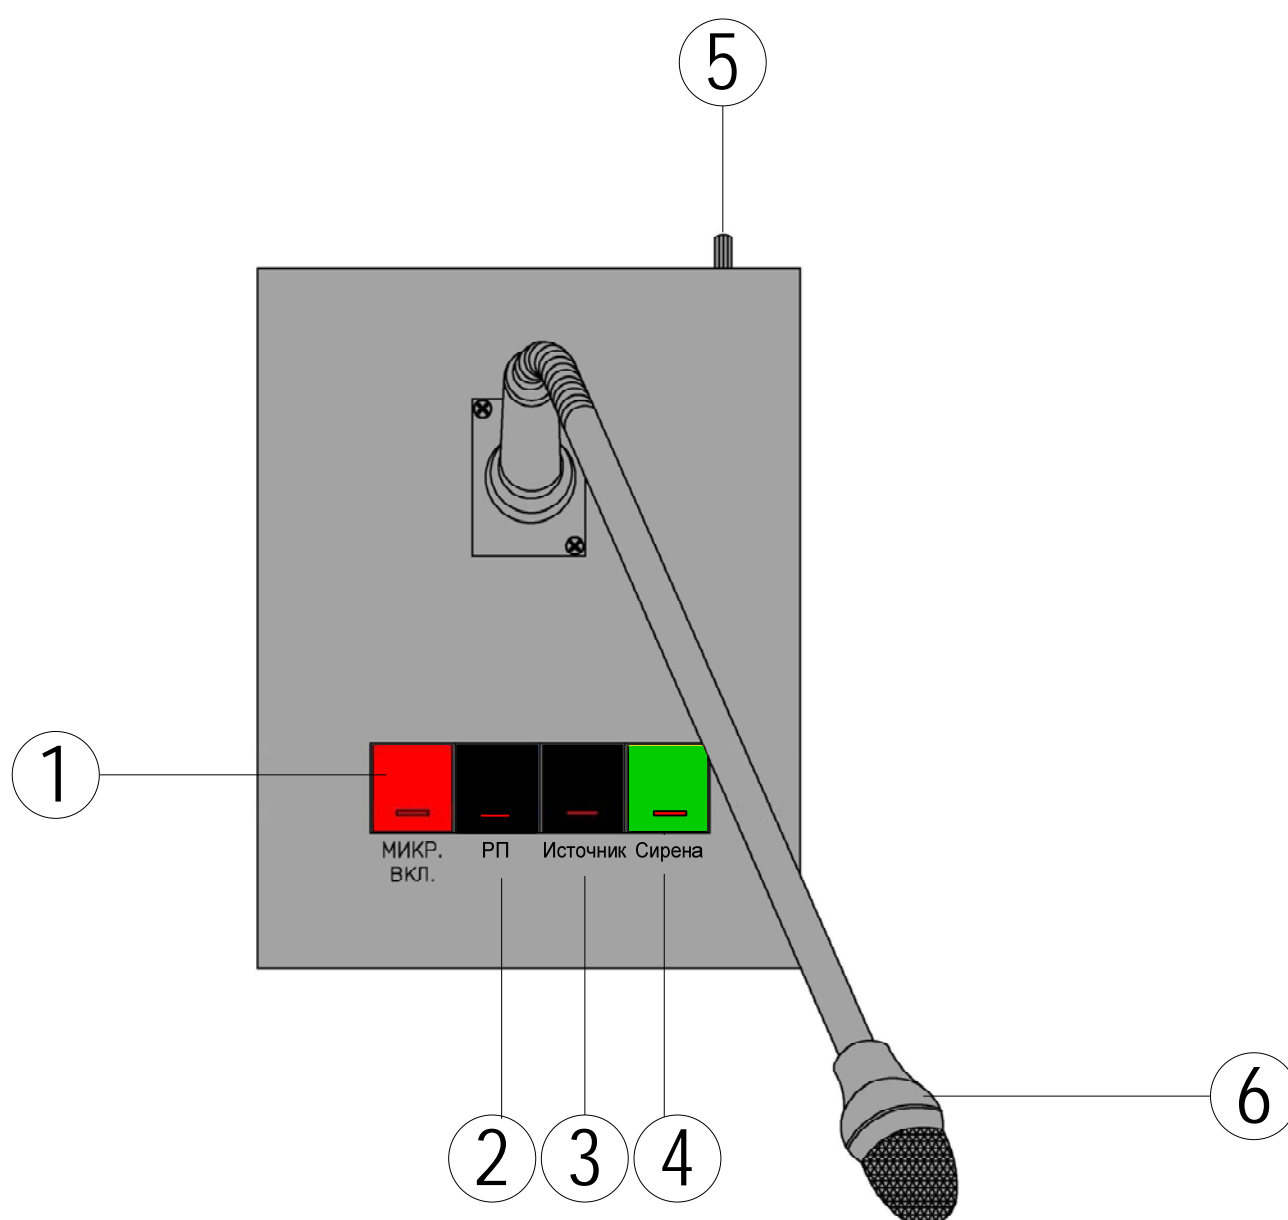

ОРГАНЫ УПРАВЛЕНИЯ МИКРОФОННОГО ПУЛЬТА

РТС-2000 ПМ-4

- ① - кнопка управления включением микрофона
- ② - кнопка воспроизведения звуковых сигналов с речевого процессора
- ③ - кнопка воспроизведения звуковых сигналов с внешнего источника сигналов
- ④ - кнопка воспроизведения звукового сигнала «Внимание Всем!»
- ⑤ - динамический микрофон на гусиной шее
- ⑥ - регулятор уровня выходного сигнала