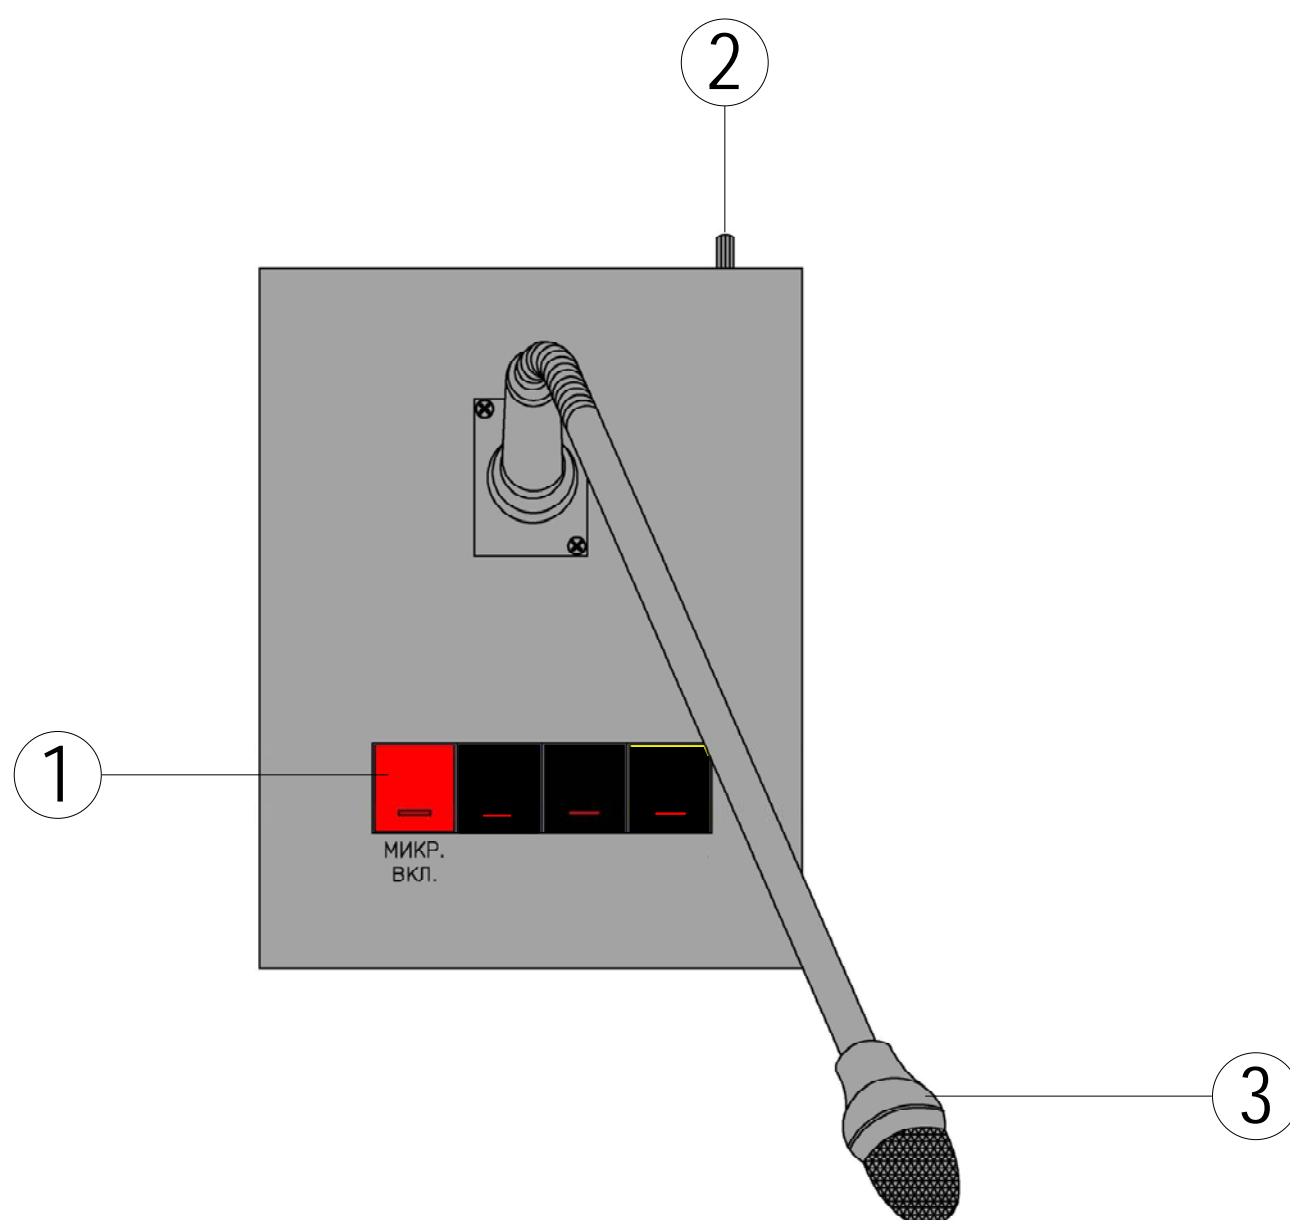

ОРГАНЫ УПРАВЛЕНИЯ МИКРОФОННОГО ПУЛЬТА

РТС-2000 ПМ-1

- ① - кнопка управления включением микрофона
- ② - регулятор уровня выходного сигнала
- ③ - динамический микрофон на гусиной шее