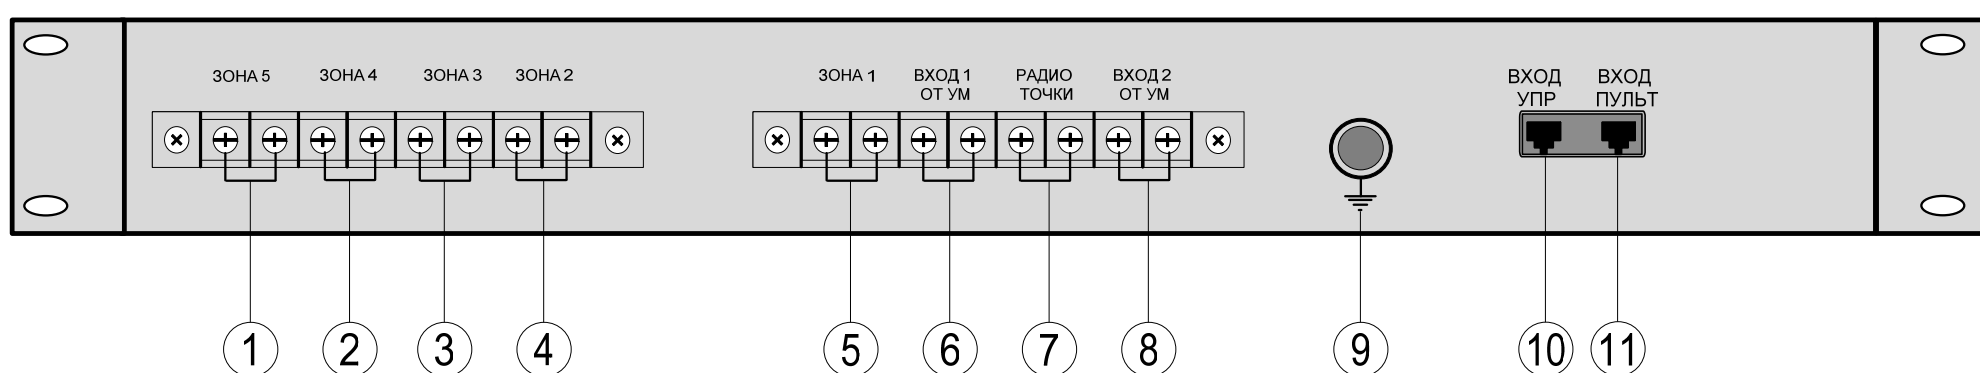

## РТС-2000 ПВК/ЗК. ПЕРЕДНЯЯ ПАНЕЛЬ

- ① - клемма для подключения выделенной линии №5 громкоговорителей
- ② - клемма для подключения выделенной линии №4 громкоговорителей
- ③ - клемма для подключения выделенной линии №3 громкоговорителей
- ④ - клемма для подключения выделенной линии №2 громкоговорителей
- ⑤ - клемма для подключения выделенной линии №1 громкоговорителей
- ⑥ - клемма для подключения выхода усилителя
- ⑦ - клемма для подключения абонентских линий радиоточек
- ⑧ - клемма для подключения выхода усилителя
- ⑨ - клемма подключения заземления
- ⑩ - управляемый вход от усилителя-коммутатора
- ⑪ - разъем для подключения микрофонного пульта