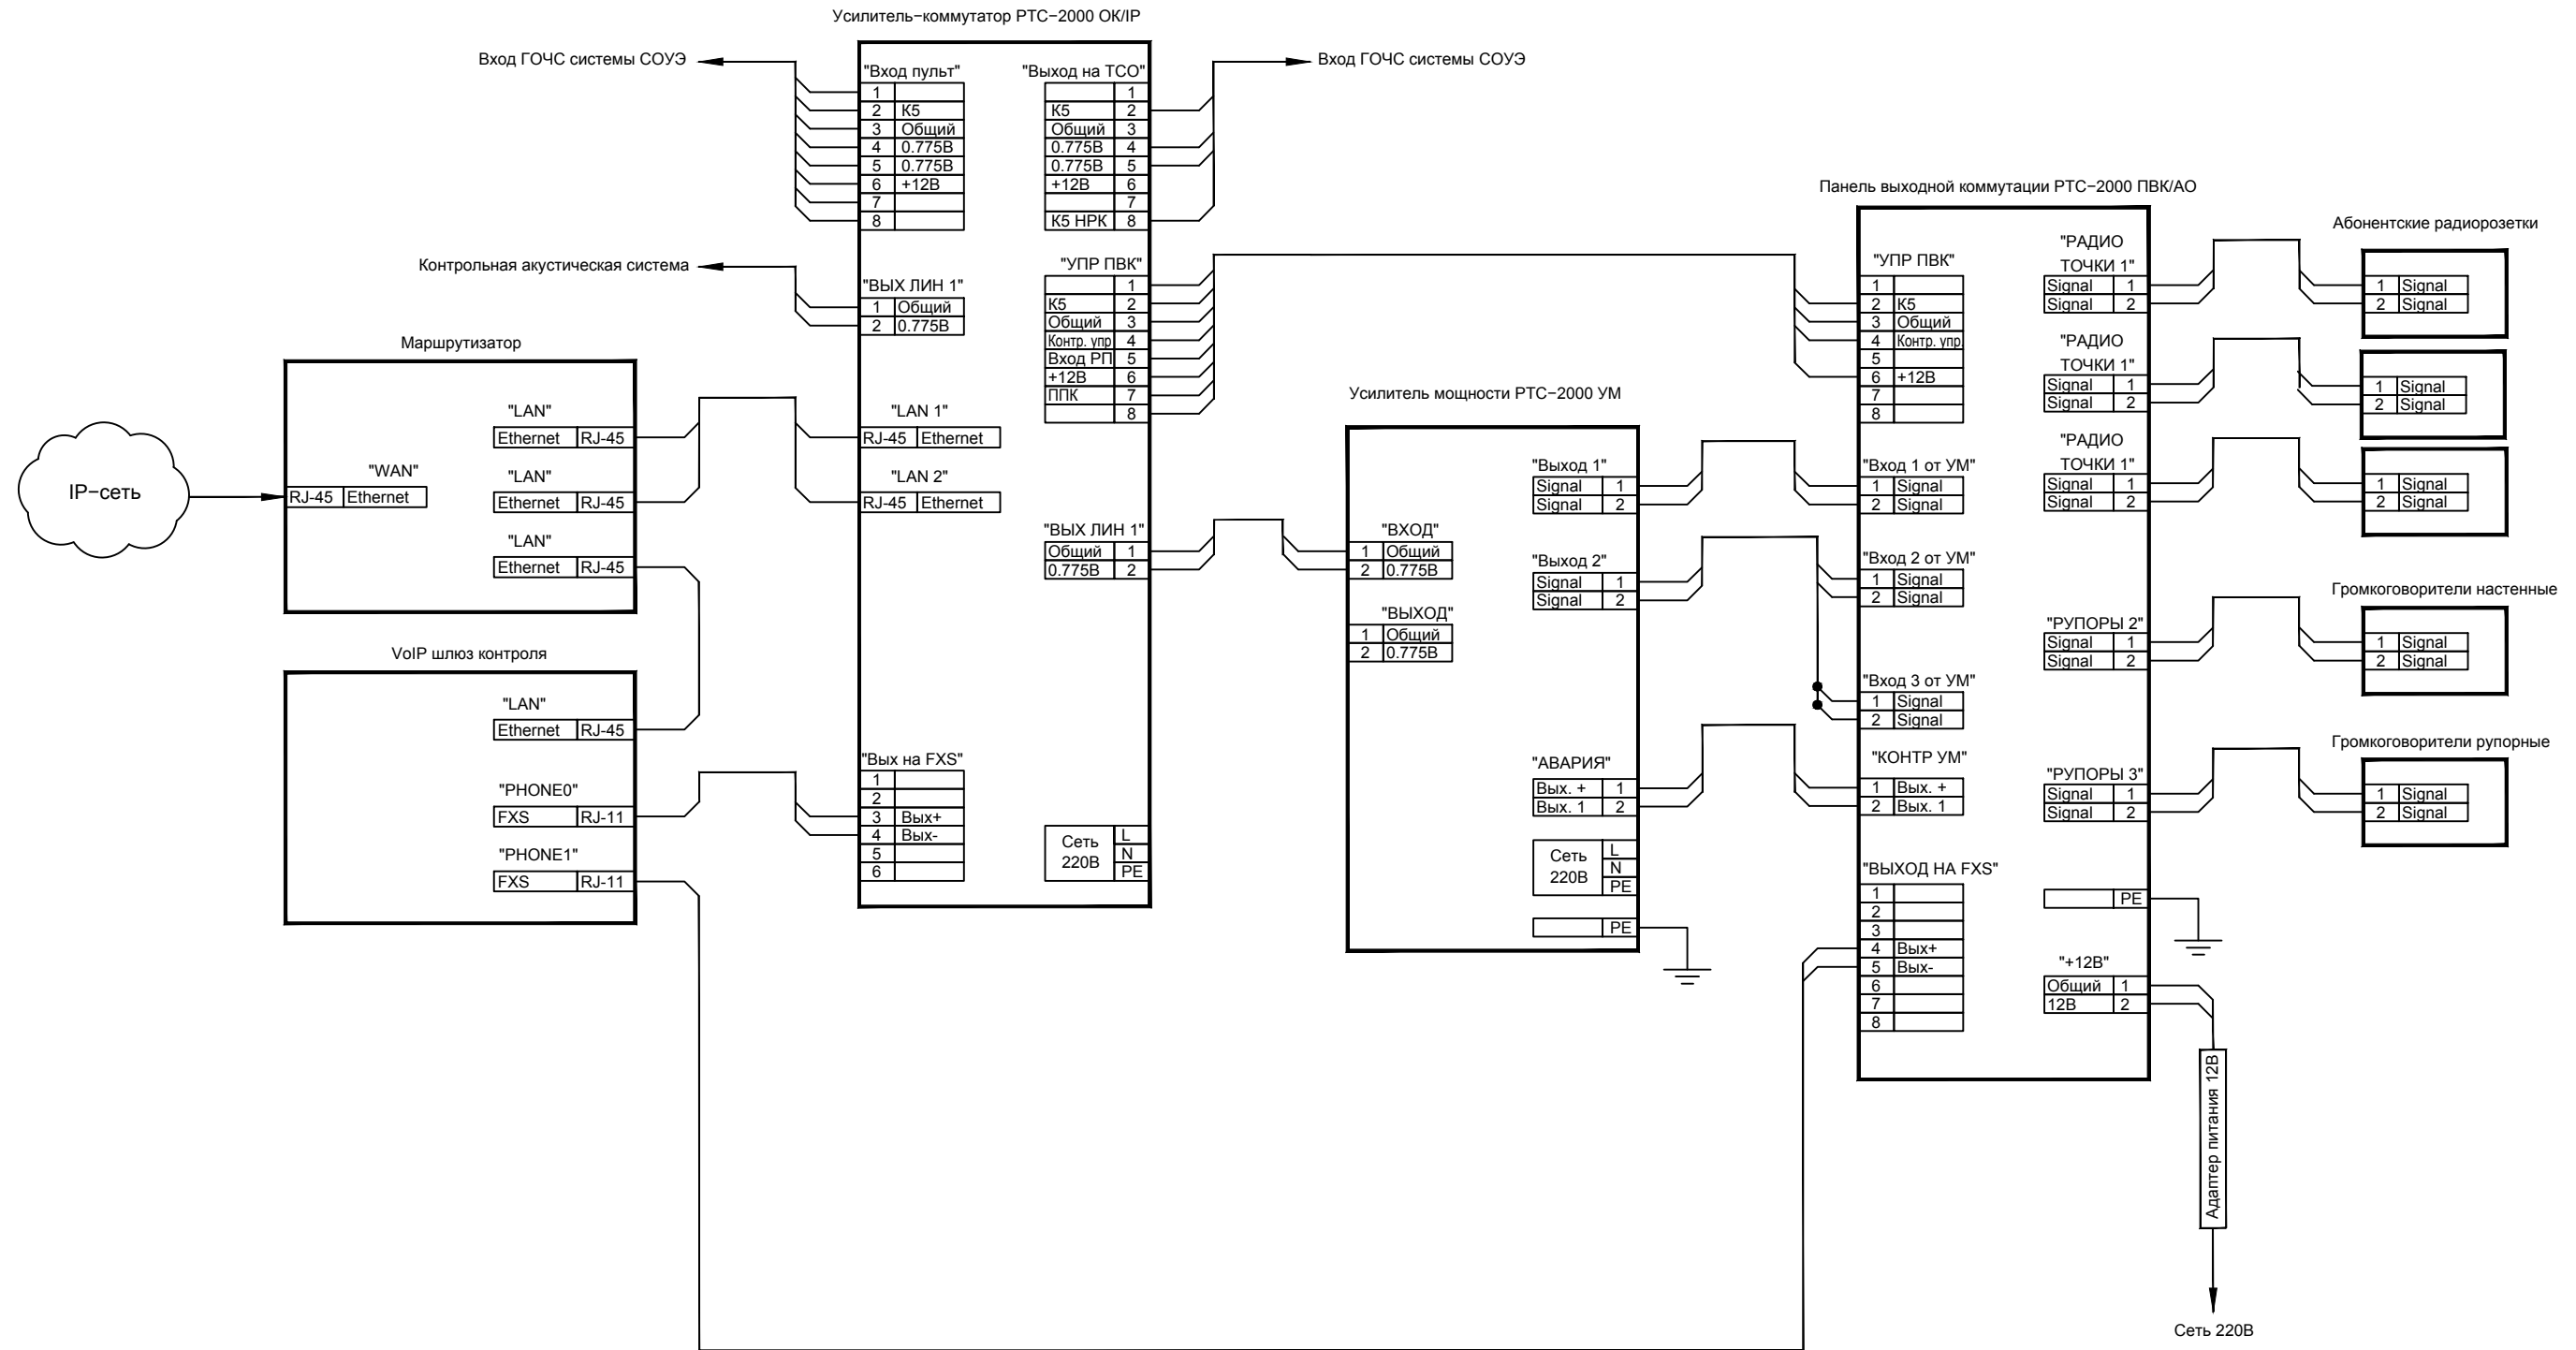

**Схема соединения оборудования РТС-2000. Однопрограммный комплект  
(РТС-2000 ОК/ІР, РТС-2000 УМ, РТС-2000 ПВК/АО)**

**Схема соединения оборудования РТС-2000. Трехпрограммный комплект  
(РТС-2000 ОК-ЗПР/ІР, РТС-2000 УМ, РТС-2000 ПТПВ, РТС-2000 ПВК/АО)**